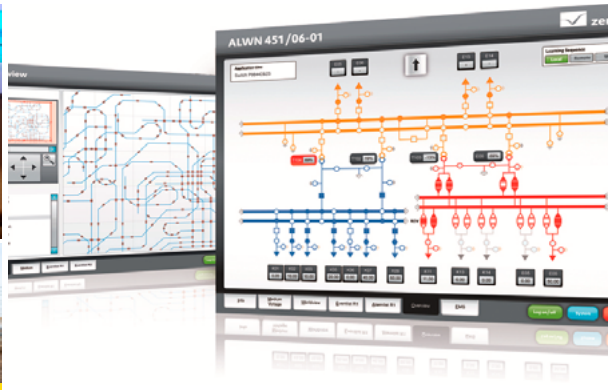

Domaine de compétences

Avec plus de 20 ans d'expérience dans le domaine du contrôle commande, JS automation vous apporte un panel de solutions innovantes à la pointe de la technologie. En plus d'avoir un catalogue complet dans les domaines du contrôle commande de poste HTA/HTB, ainsi que dans le déploiement de solutions de dispatching locaux et de solutions Smartgrid, nous proposons un service de formation, d'assistance et développement d'applications.

SPECIALISTE / IEC / 61850 / SUPERVISION / CONTRÔLE COMMANDE / ZENON / RELAIS / PROTECTION 61850 ARCTEQ / MODULE / GATEWAY / EMBARQUANT STRATON SENECA / MODULE / RTU / EMBARQUANT STRATON