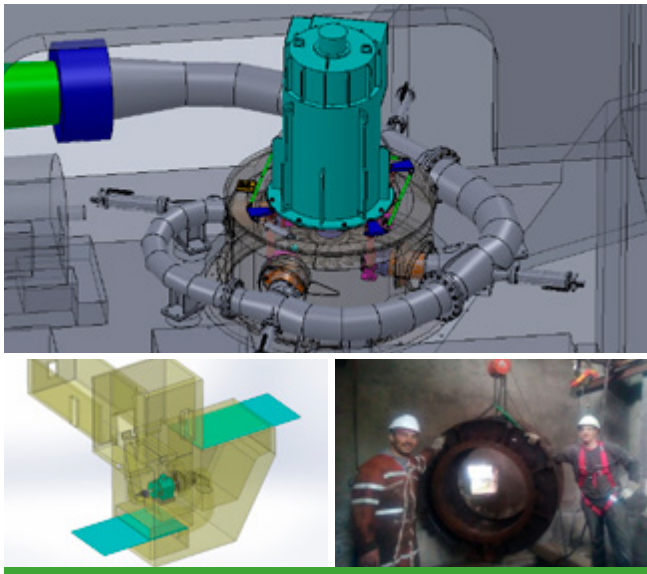

Présentation de l'entreprise

C.E.R.O est un installateur clef en main d'équipements hydroélectriques. De taille modeste et polyvalente, nous nous adapterons parfaitement à vos besoins : dessin d'aubage, roue francis, pelton, kaplan prête à monter, rénovation ou construction de turbine et générateur électrique.

Domaine de compétences

Ingénierie et installation de micro centrale.

Djan DENIZ

06 60 74 14 45

djan.deniz@live.fr

1

Sainte-Hélène-du-Lac (73)

CA : 400 000 €

Mots clés

TURBINE / PELTON / FRANCIS